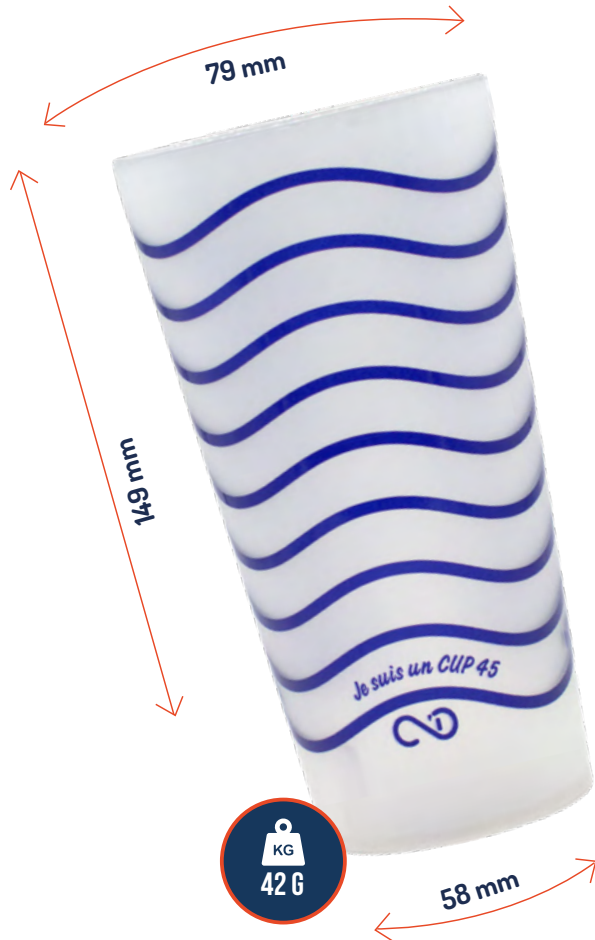

# CUP 45

45cl utile / 50cl maximum

45cl useful / 50cl maximum - 45cl útiles / 50cl máximo

Les Incontournables  
Les Maxis Cup

### Sérigraphie

Impression au Pantone

pantone print - impresión pantone

FINITION GIVRÉE

frosted - translúcido

#### ZONES D'IMPRESSION

print areas - áreas de impresión

1 couleur : 190x119 mm

#### ZONE D'IMPRESSION

print areas - áreas de impresión

360° / 212x145 mm